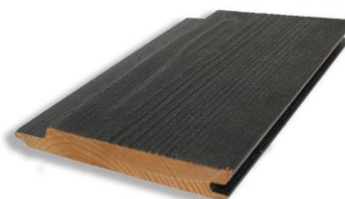

## **Thermowood® gevelbekleding**

Musbek  
Met noesten  
17 mm x 130 mm  
Radiata Pine  
zonder noesten  
20 mm x 135 mm

bevelsiding  
20 mm x 132 mm  
microgroef  
20 mm x 175 mm  
glad of zwart geborsteld

Finnoblack  
18 mm x 131mm

VAN DEN BERG bvba  
Steenovenstraat 157  
2910 Essen (Wildert)  
T +32 (0)3 677 23 90  
F +32 (0)3 677 23 94

BTW BE 0444.023.834  
info@vdberghout.be  
www.vdberghout.be

Paradeck  
Onzichtbare bevestiging met  
B-fix clips  
26 mm x 140 mm

Thermobloc  
26 mm x 56 mm RND  
26 mm x 56 mm populier

Z-profiel  
20 mm x 60 mm  
20 mm x 120 mm  
20 mm x 133 mm

Alle vermelde maten zijn de nuttige maten